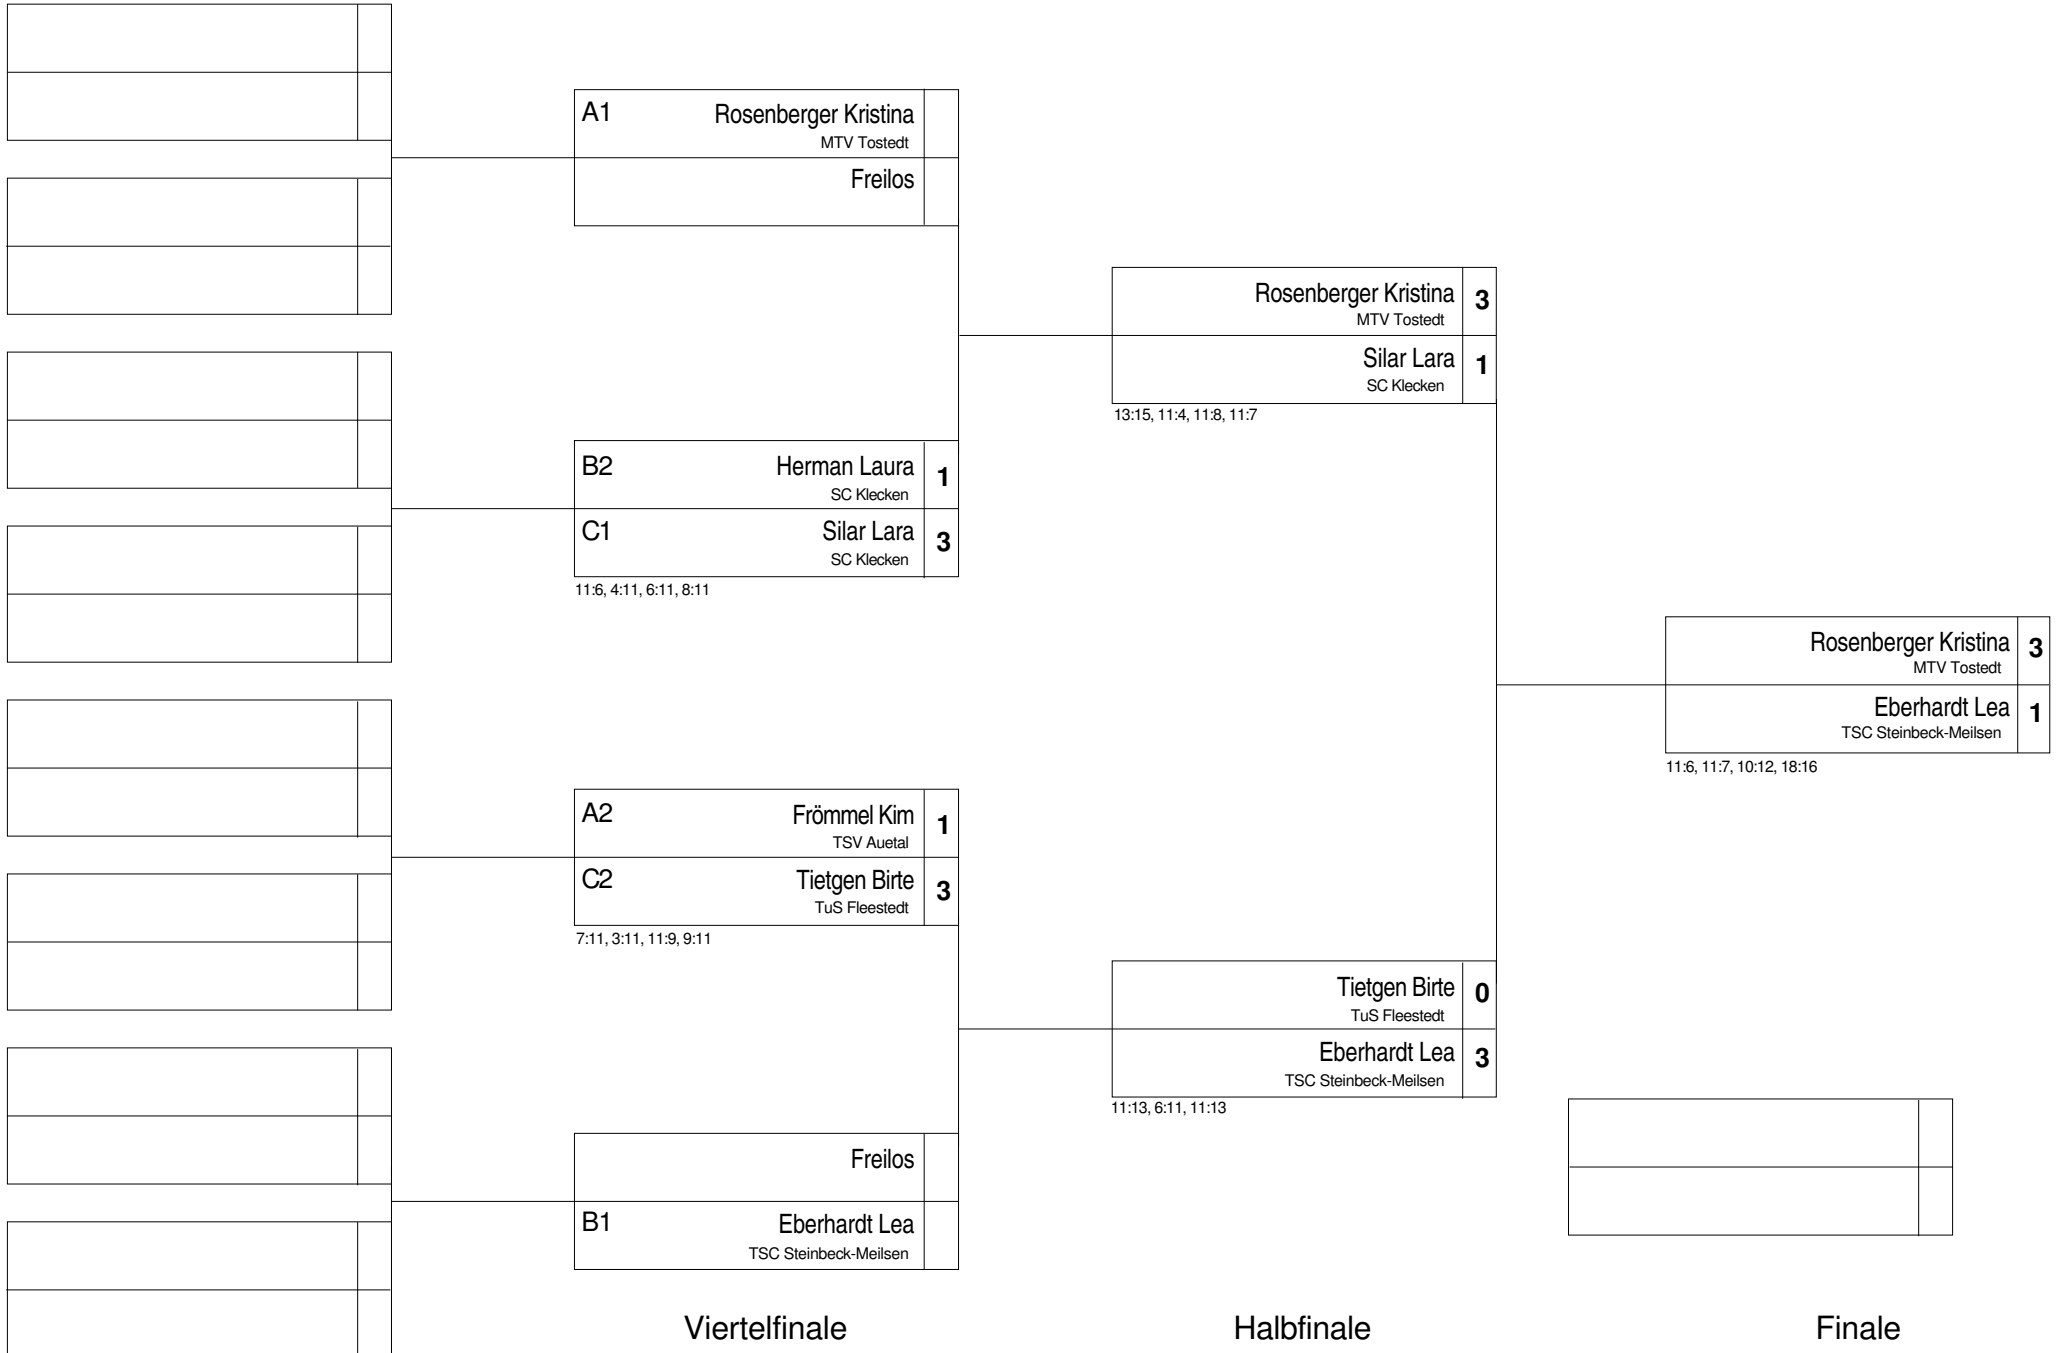

Turnier: Kreisindividualmeisterschaften Harburg Land Schüler/Jugend
Klasse: weibliche Jugend_Einzel Datum: 29.09.2012 / Stelle

Gruppe: A - Vorrunde

Pos	Name	SP	Spiele	Sätze	1	2	3	4
1	Rosenberger Kristina MTV Tostedt	2	3 : 0	9 : 0	X	3 : 0 3,2,7	3 : 0 4,3,8	3 : 0 1,0,1
2	Frömmel Kim TSV Auetal	1	2 : 1	6 : 3	0 : 3 -3,-2,-7	X	3 : 0 5,10,9	3 : 0 6,5,3
3	Silar Jana SC Klecken	3	1 : 2	3 : 6	0 : 3 -4,-3,-8	0 : 3 -5,-10,-9	X	3 : 0 1,5,4
4	Resener Fabienne TSV Auetal	4	0 : 3	0 : 9	0 : 3 -1,-0,-1	0 : 3 -6,-5,-3	0 : 3 -1,-5,-4	X

Gruppe: B - Vorrunde

Pos	Name	SP	Spiele	Sätze	1	2	3	4
1	Eberhardt Lea TSC Steinbeck-Meilsen	2	3 : 0	9 : 0	X	3 : 0 12,4,9	3 : 0 5,8,4	3 : 0 6,4,6
2	Herman Laura SC Klecken	1	2 : 1	6 : 3	0 : 3 -12,-4,-9	X	3 : 0 1,7,9	3 : 0 7,4,4
3	Tu Sharon SC Klecken	4	1 : 2	3 : 6	0 : 3 -5,-8,-4	0 : 3 -1,-7,-9	X	3 : 0 1,4,2
4	Hinrichsen Pauline TSV Auetal	3	0 : 3	0 : 9	0 : 3 -6,-4,-6	0 : 3 -7,-4,-4	0 : 3 -1,-4,-2	X

Gruppe: C - Vorrunde

Pos	Name	SP	Spiele	Sätze	1	2	3	4
1	Silar Lara SC Klecken	1	3 : 0	9 : 3	X	3 : 2 6,5,-7,-10,5	3 : 1 -9,8,7,10	3 : 0 6,7,3
2	Tietgen Birte TuS Fleestedt	2	2 : 1	8 : 3	2 : 3 -6,-5,7,10,-5	X	3 : 0 6,8,5	3 : 0 6,9,6
3	Bohm Jessica SC Klecken	4	1 : 2	4 : 6	1 : 3 9,-8,-7,-10	0 : 3 -6,-8,-5	X	3 : 0 9,6,5
4	Resener Celine TSV Auetal	3	0 : 3	0 : 9	0 : 3 -6,-7,-3	0 : 3 -6,-9,-6	0 : 3 -9,-6,-5	X

Turnier: Kreisindividualmeisterschaften Harburg Land Schüler/Jugend

Klasse: weibliche Jugend_Einzel

Datum: 29.09.2012 / Stelle

Endrunde

KO System