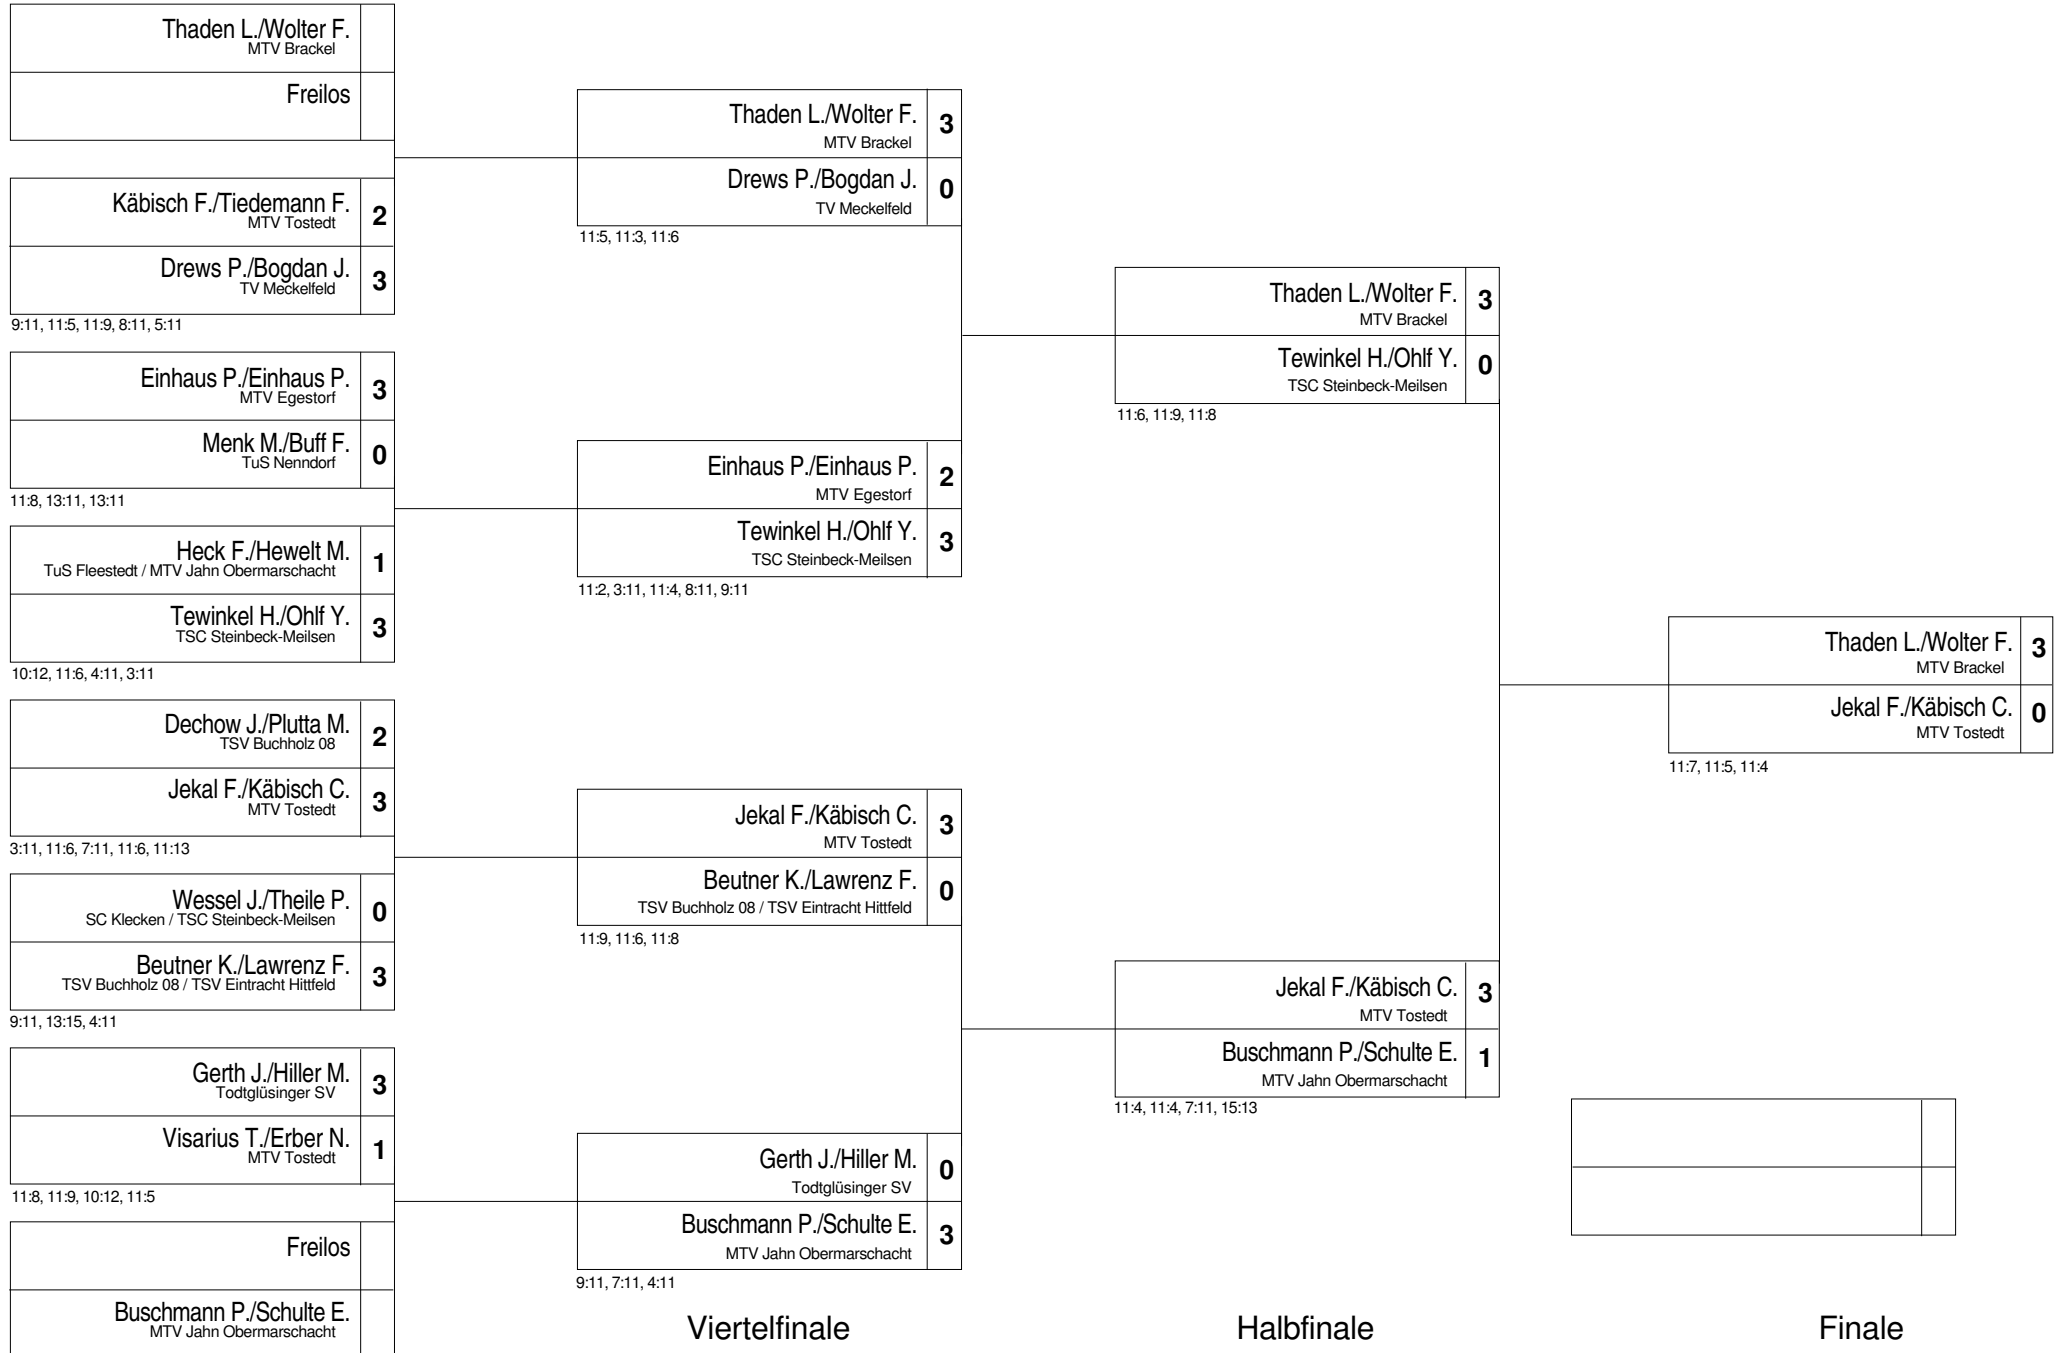

Turnier: Kreisindividualmeisterschaften Harburg Land Schüler/Jugend

Klasse: weibliche Jugend_Einzel

Datum: 29.09.2012 / Stelle

Endrunde

KO System

Gruppe: A - Vorrunde

| Pos | Name | SP | Spiele | Sätze | 1 | 2 | 3 | 4 |
|-----|---------------------------------------|----|--------|-------|-------------------|-------------------|----------------|---|
| 1 | Thaden Lorenz MTV Brackel | 1 | 2 : 0 | 6 : 0 | X | 3 : 0 8,6,3 | 3 : 0 4,5,8 | |
| 2 | Käbisch Christoph MTV Tostedt | 3 | 1 : 1 | 3 : 3 | 0 : 3 -8,-6,-3 | X | 3 : 0 7,8,9 | |
| 3 | Dechow Jan-Philipp TSV Buchholz 08 | 2 | 0 : 2 | 0 : 6 | 0 : 3 -4,-5,-8 | 0 : 3 -7,-8,-9 | X | |