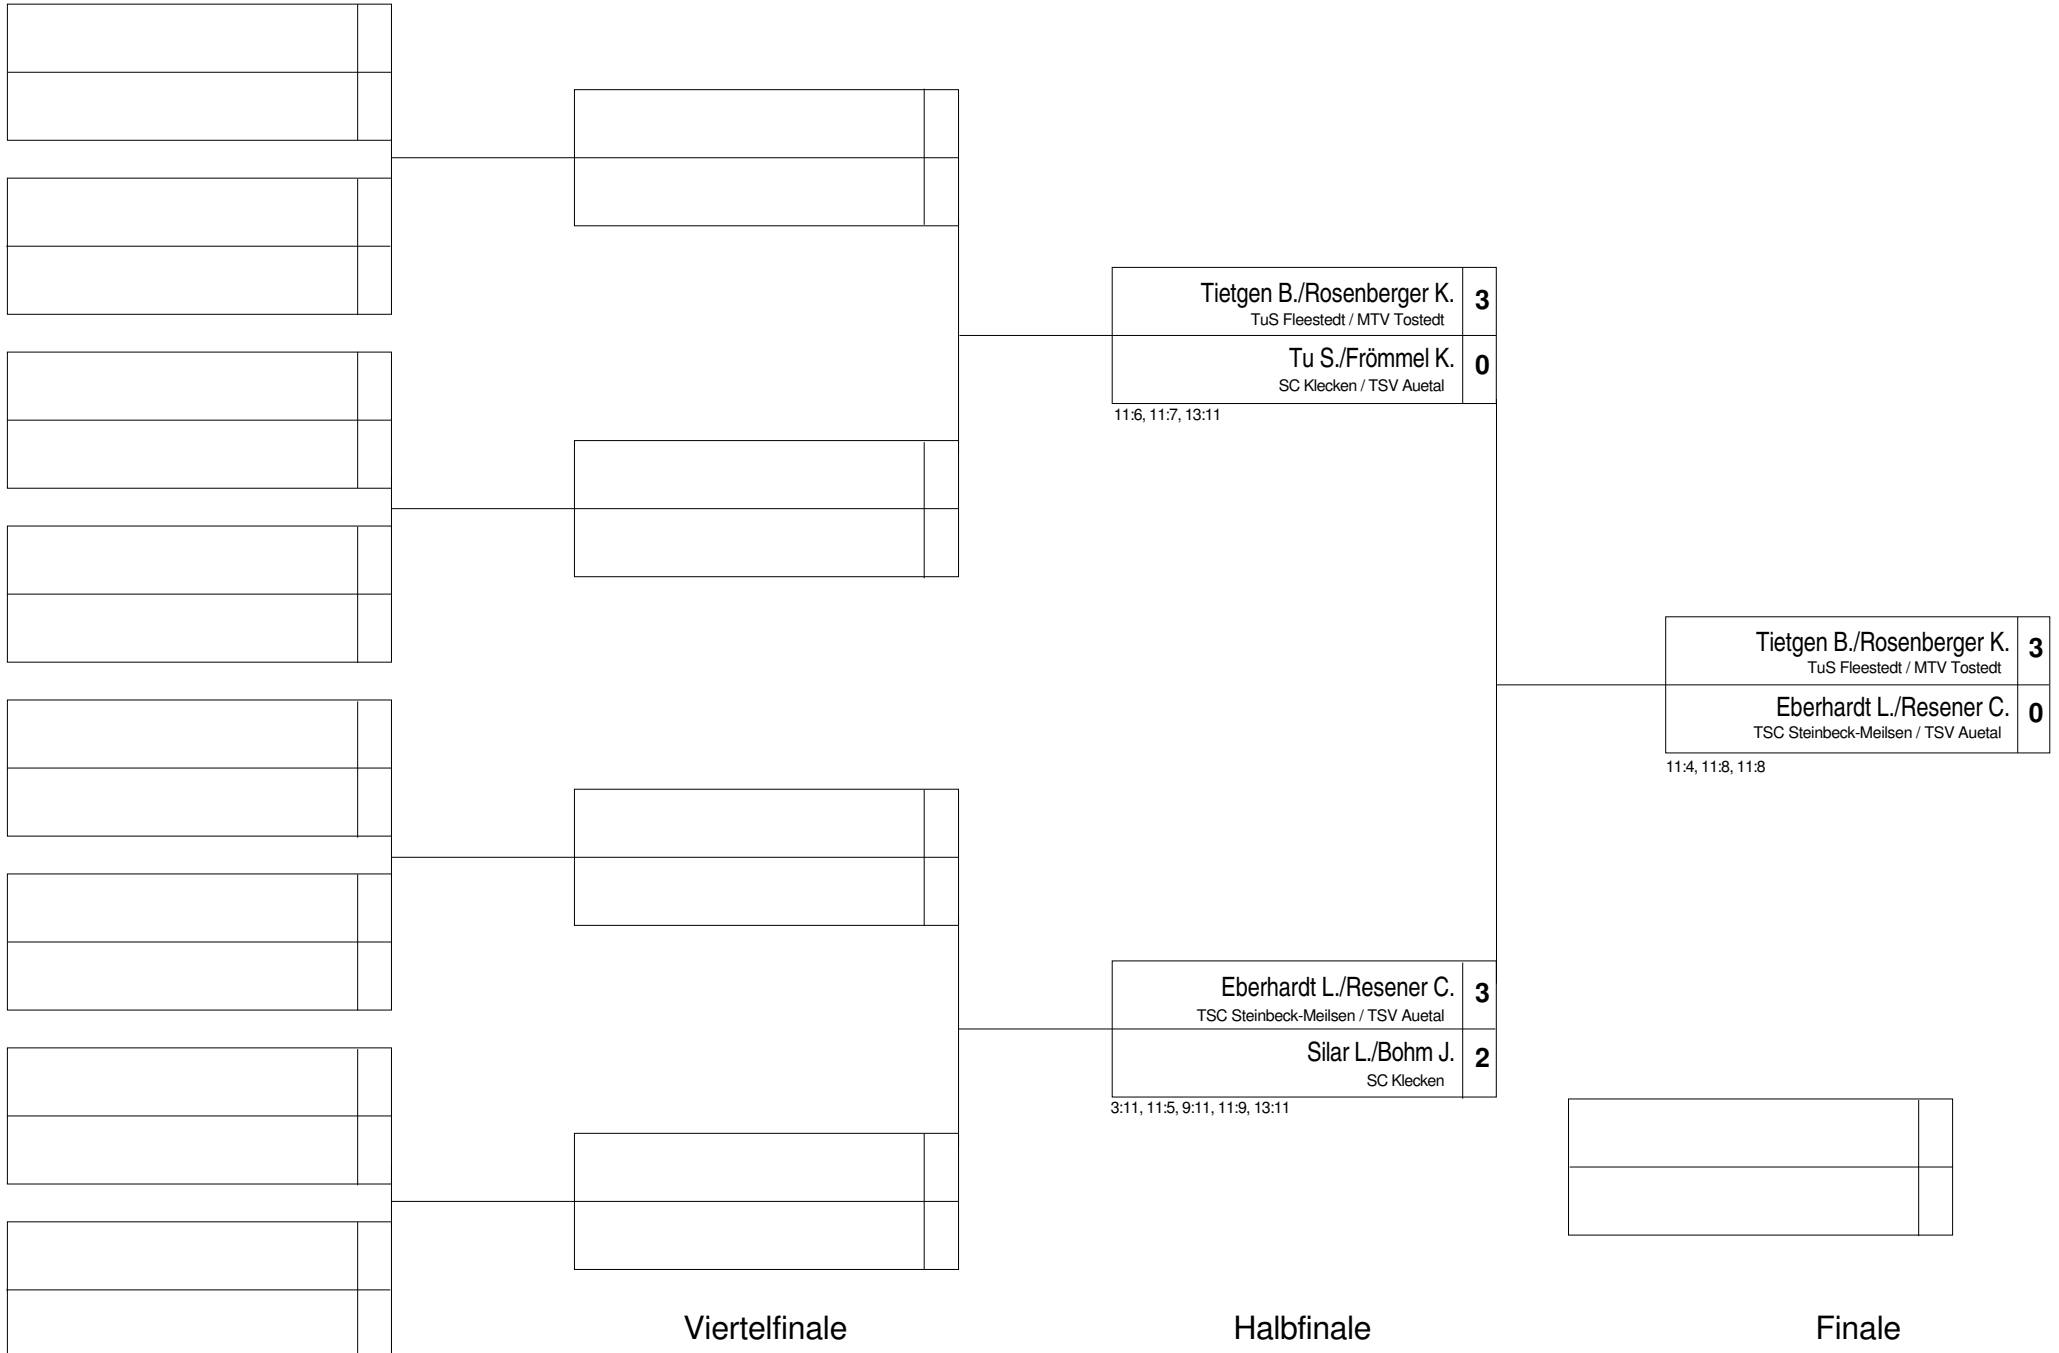

Turnier: Kreisindividualmeisterschaften Harburg Land Schüler/Jugend

Klasse: weibliche Jugend_Doppel

Datum: 29.09.2012 / Stelle

Endrunde

KO System

Turnier: Kreisindividualmeisterschaften Harburg Land Schüler/Jugend
Klasse: weibliche Jugend_Einzel Datum: 29.09.2012 / Stelle

Gruppe: A - Vorrunde

Pos	Name	SP	Spiele	Sätze	1	2	3	4
1	Rosenberger Kristina MTV Tostedt	2	3 : 0	9 : 0	X	3 : 0 3,2,7	3 : 0 4,3,8	3 : 0 1,0,1
2	Frömmel Kim TSV Auetal	1	2 : 1	6 : 3	0 : 3 -3,-2,-7	X	3 : 0 5,10,9	3 : 0 6,5,3
3	Silar Jana SC Klecken	3	1 : 2	3 : 6	0 : 3 -4,-3,-8	0 : 3 -5,-10,-9	X	3 : 0 1,5,4
4	Resener Fabienne TSV Auetal	4	0 : 3	0 : 9	0 : 3 -1,-0,-1	0 : 3 -6,-5,-3	0 : 3 -1,-5,-4	X

Gruppe: B - Vorrunde

Pos	Name	SP	Spiele	Sätze	1	2	3	4
1	Eberhardt Lea TSC Steinbeck-Meilsen	2	3 : 0	9 : 0	X	3 : 0 12,4,9	3 : 0 5,8,4	3 : 0 6,4,6
2	Herman Laura SC Klecken	1	2 : 1	6 : 3	0 : 3 -12,-4,-9	X	3 : 0 1,7,9	3 : 0 7,4,4
3	Tu Sharon SC Klecken	4	1 : 2	3 : 6	0 : 3 -5,-8,-4	0 : 3 -1,-7,-9	X	3 : 0 1,4,2
4	Hinrichsen Pauline TSV Auetal	3	0 : 3	0 : 9	0 : 3 -6,-4,-6	0 : 3 -7,-4,-4	0 : 3 -1,-4,-2	X

Gruppe: C - Vorrunde

Pos	Name	SP	Spiele	Sätze	1	2	3	4
1	Silar Lara SC Klecken	1	3 : 0	9 : 3	X	3 : 2 6,5,-7,-10,5	3 : 1 -9,8,7,10	3 : 0 6,7,3
2	Tietgen Birte TuS Fleestedt	2	2 : 1	8 : 3	2 : 3 -6,-5,7,10,-5	X	3 : 0 6,8,5	3 : 0 6,9,6
3	Bohm Jessica SC Klecken	4	1 : 2	4 : 6	1 : 3 9,-8,-7,-10	0 : 3 -6,-8,-5	X	3 : 0 9,6,5
4	Resener Celine TSV Auetal	3	0 : 3	0 : 9	0 : 3 -6,-7,-3	0 : 3 -6,-9,-6	0 : 3 -9,-6,-5	X