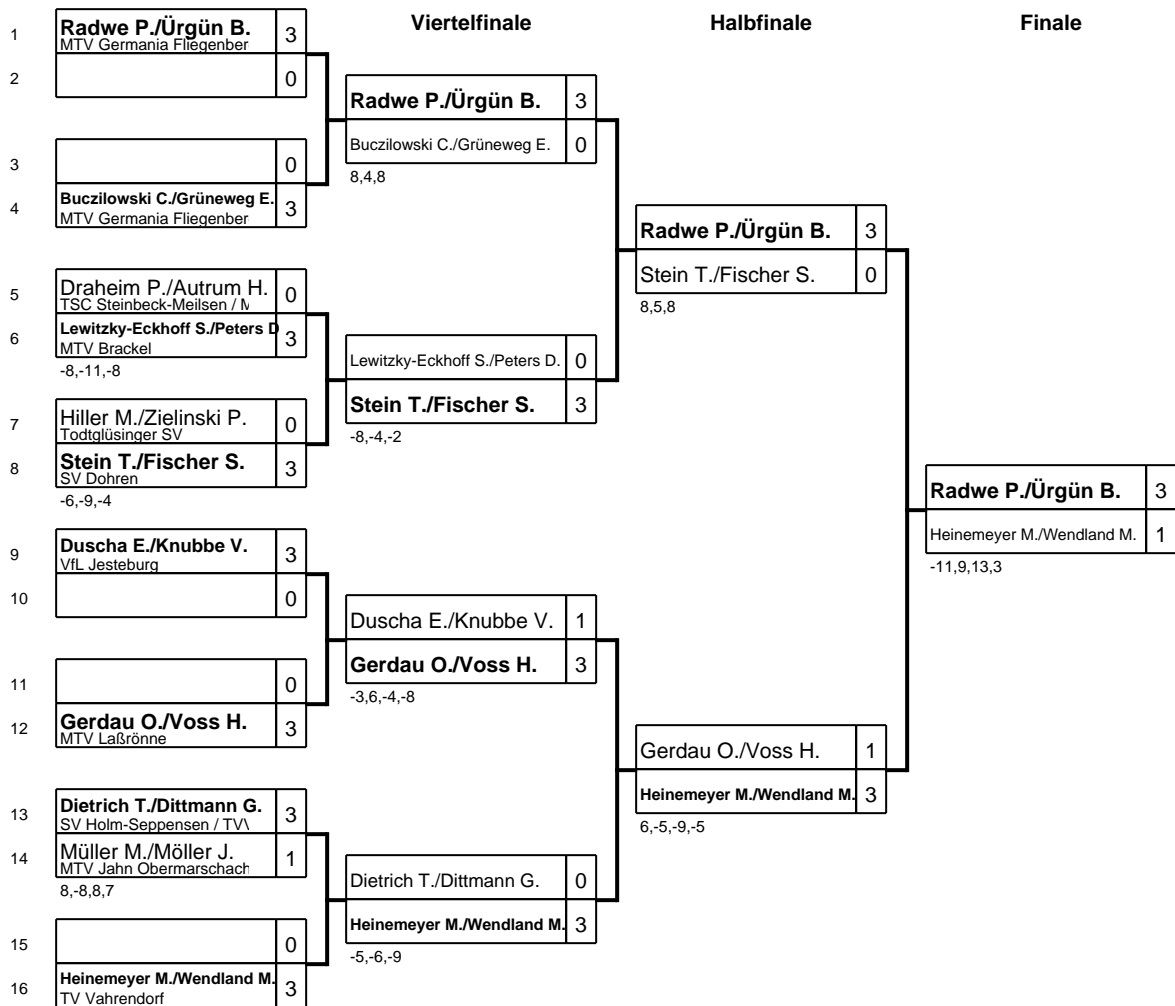

Kreisindividualmeisterschaften Harburg-Land Damen/Herren

Klasse: Herren 0-1700 Doppel 14.10.2017

Kreisindividualmeisterschaften Harburg-Land Damen/Herren

Klasse: Herren 0-1450 Doppel 14.10.2017

	Halbfinale		Finale	
1	Benthack J./Köhn D. MTV Pattensen / MTV Laß	3		
2	Mral C./Lipkow H. MTV Brackel 4,3,5	0	Benthack J./Köhn D.	2
3	Lossmann D./Lorenzen L. MTV Ashausen-Gehrden /	3	Lossmann D./Lorenzen L.	3
4		0		
5	von Barga M./Taufenbach SV Holm-Seppensen	3		
6		0	von Barga M./Taufenbach J.	1
7	Pasedag R./Klöpper M. MTV Laßrönne	1	Erichson T./Neckel O.	3
8	Erichson T./Neckel O. SV Holm-Seppensen -4,-9,9,-6	3